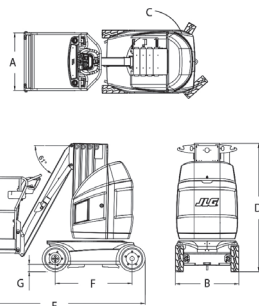

Wys. robocza  
**10,1 m**

PRODUCENT	JLG
<b>MAKSYMALNA WYSOKOŚĆ ROBOCZA (m)</b>	<b>10,10</b>
MAKSYMALNA WYSOKOŚĆ PODESTU (m)	8,10
NAPĘD	2 koła
KOŁA	niebrudzące
CIĘŻAR WŁASNY (kg)	2600
UDŹWIG (kg)	200
WYMIARY KOSZA E x C dł. x szer. (m)	0,90 x 0,70
WYMIARY URZĄDZENIA D x B x A dł. x szer. x wys. (m)	2,82 x 0,99 x 1,99
MAKS. ILOŚĆ OSÓB W KOSZU (INDOOR / OUTDOOR)	2/2