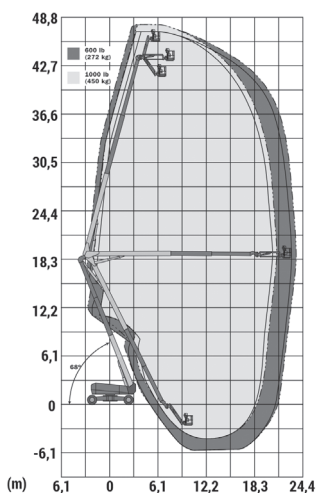

# TG 482 KD 4x4 S

# 1500AJP JLG

## Teleskopowo-przegubowy

## Diesel

Wys. robocza  
**48,2 m**

PRODUCENT	JLG
<b>MAKSYMALNA WYSOKOŚĆ ROBOCZA (m)</b>	<b>48,15</b>
MAKSYMALNA WYSOKOŚĆ PODESTU (m)	46,15
NAPĘD	4 koła
KOŁA	czarne
CIEŻAR WŁASNY (kg)	26027
UDŹWIG (kg)	270/450
WYMIARY KOSZA A x B - dł. x szer. (m)	2,44 x 0,91
WYMIARY URZĄDZENIA C x D x E dł. x szer. x wys. (m)	12,10 x 2,50 x 3,10
OPCJE DODATKOWE	JIB skrętny
MAKS. ILOŚĆ OSÓB W KOSZU (INDOOR / OUTDOOR)	2/2