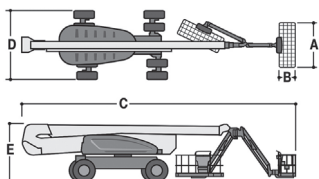

# TG 482 KD 4x4 S

## Teleskopowo-przegubowy

## Diesel

Wys. robocza  
**48,2 m**

PRODUCENT	JLG
<b>MAKSYMALNA WYSOKOŚĆ ROBOCZA (m)</b>	<b>48,15</b>
MAKSYMALNA WYSOKOŚĆ PODESTU (m)	46,15
NAPĘD	4 koła
KOŁA	czarne
CIEŻAR WŁASNY (kg)	26027
UDŹWIG (kg)	270/450
WYMIARY KOSZA A x B - dł. x szer. (m)	2,44 x 0,91
WYMIARY URZĄDZENIA C x D x E dł. x szer. x wys. (m)	12,10 x 2,50 x 3,10
OPCJE DODATKOWE	JIB skrętny
MAKS. ILOŚĆ OSÓB W KOSZU (INDOOR / OUTDOOR)	2/2