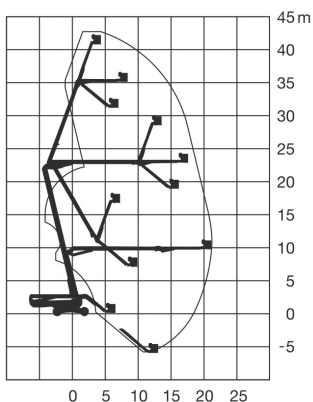

Wys. robocza  
**43,2 m**

PRODUCENT	GENIE
<b>MAKSYMALNA WYSOKOŚĆ ROBOCZA (m)</b>	<b>43,15</b>
MAKSYMALNA WYSOKOŚĆ PODESTU (m)	41,15
NAPĘD	4 koła
KOŁA	czarne, protektor
CIĘŻAR WŁASNY (kg)	20502
UDŹWIG (kg)	272
WYMIARY KOSZA B x A dł. x szer. (m)	2,44 x 0,91
WYMIARY URZĄDZENIA C x D x E dł. x szer. x wys. (m)	12,93 x 2,46 x 3,09
MAKS. ILOŚĆ OSÓB W KOSZU (INDOOR / OUTDOOR)	2/2