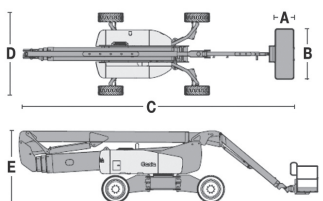

Wys. robocza  
**43,2 m**

PRODUCENT	GENIE
<b>MAKSYMALNA WYSOKOŚĆ ROBOCZA (m)</b>	<b>43,15</b>
MAKSYMALNA WYSOKOŚĆ PODESTU (m)	41,15
NAPĘD	4 koła
KOŁA	czarne, protektor
CIĘŻAR WŁASNY (kg)	20502
UDŹWIG (kg)	272
WYMIARY KOSZA B x A dł. x szer. (m)	2,44 x 0,91
WYMIARY URZĄDZENIA C x D x E dł. x szer. x wys. (m)	12,93 x 2,46 x 3,09
MAKS. ILOŚĆ OSÓB W KOSZU (INDOOR / OUTDOOR)	2/2