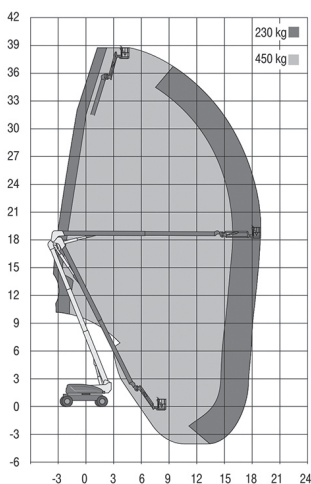

TG 401 KD 4x4 S

1250AJP JLG

Teleskopowo-przegubowy

Diesel

Wys. robocza
40,1 m

PRODUCENT	JLG
MAKSYMALNA WYSOKOŚĆ ROBOCZA (m)	40,10
MAKSYMALNA WYSOKOŚĆ PODESTU (m)	38,10
NAPĘD	4 koła
KOŁA	czarne
CIEŻAR WŁASNY (kg)	21000
UDŹWIG (kg)	227/454
WYMIARY KOSZA A x B - dł. x szer. (m)	2,44 x 0,91
WYMIARY URZĄDZENIA C x D x E dł. x szer. x wys. (m)	14,48 x 2,49 x 3,05
OPCJE DODATKOWE	JIB skrętnie
MAKS. ILOŚĆ OSÓB W KOSZU (INDOOR / OUTDOOR)	2/2

*11,45m po podwinięciu kosza

infolinia: 32/ 32 32 032