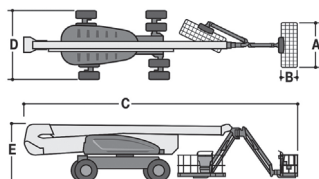

TG 401 KD 4x4 S

1250AJP JLG

Teleskopowo-przegubowy

Diesel

Wys. robocza
40,1 m

PRODUCENT	JLG
MAKSYMALNA WYSOKOŚĆ ROBOCZA (m)	40,10
MAKSYMALNA WYSOKOŚĆ PODESTU (m)	38,10
NAPĘD	4 koła
KOŁA	czarne
CIEŻAR WŁASNY (kg)	21000
UDŹWIG (kg)	227/454
WYMIARY KOSZA A x B - dł. x szer. (m)	2,44 x 0,91
WYMIARY URZĄDZENIA C x D x E dł. x szer. x wys. (m)	14,48 x 2,49 x 3,05
OPCJE DODATKOWE	JIB skrętnie
MAKS. ILOŚĆ OSÓB W KOSZU (INDOOR / OUTDOOR)	2/2