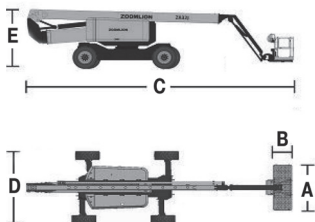

Wys. robocza
33,9 m

PRODUCENT	ZOOMLION
MAKSYMALNA WYSOKOŚĆ ROBOCZA A (m)	33,85
MAKSYMALNA WYSOKOŚĆ PODESTU B (m)	31,85
NAPĘD	4 koła
KOŁA	czarne, protektor
CIĘŻAR WŁASNY (kg)	19700
UDŹWIG (kg)	250
WYMIARY PLATFORMY A x B dł. x szer. (m)	2,44 x 0,91
WYMIARY URZĄDZENIA C x D x E dł. x szer. x wys. (m)	12,60 x 2,49 x 3,10
MAKS. ILOŚĆ OSÓB W KOSZU (INDOOR / OUTDOOR)	-