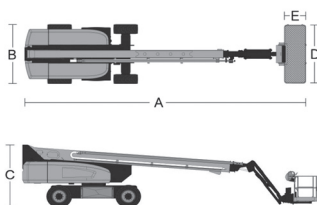

Wys. robocza
28,7 m

PRODUCENT	ZOOMLION
MAKSYMALNA WYSOKOŚĆ ROBOCZA A (m)	28,70
MAKSYMALNA WYSOKOŚĆ PODESTU B (m)	26,70
NAPĘD	4 koła
KOŁA	niebrudzące, protektor
CIĘŻAR WŁASNY (kg)	17900
UDŹWIG (kg)	454/300
WYMIARY PLATFORMY D x E dł. x szer. (m)	2,44 x 0,91
WYMIARY URZĄDZENIA A x B x C dł. x szer. x wys. (m)	11,91 x 2,49 x 2,82
MAKS. ILOŚĆ OSÓB W KOSZU (INDOOR / OUTDOOR)	-