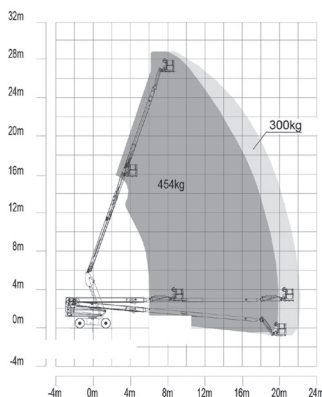

Wys. robocza
28,7 m

PRODUCENT	ZOOMLION
MAKSYMALNA WYSOKOŚĆ ROBOCZA A (m)	28,70
MAKSYMALNA WYSOKOŚĆ PODESTU B (m)	26,70
NAPĘD	4 koła
KOŁA	niebrudzące, protektor
CIĘŻAR WŁASNY (kg)	17900
UDŹWIG (kg)	454/300
WYMIARY PLATFORMY D x E dł. x szer. (m)	2,44 x 0,91
WYMIARY URZĄDZENIA A x B x C dł. x szer. x wys. (m)	11,91 x 2,49 x 2,82
MAKS. ILOŚĆ OSÓB W KOSZU (INDOOR / OUTDOOR)	-