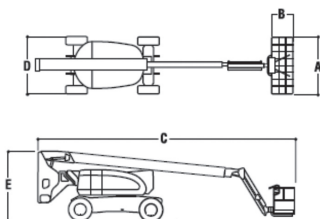

# TG 264 KD 4x4 S

## Teleskopowo-przegubowy

## Diesel

Wys. robocza  
**26,4 m**

PRODUCENT	JLG
<b>MAKSYMALNA WYSOKOŚĆ ROBOCZA (m)</b>	<b>26,38</b>
MAKSYMALNA WYSOKOŚĆ PODESTU (m)	24,38
NAPĘD	4 koła
KOŁA	czarne, protektor
CIEŻAR WŁASNY (kg)	15558
UDŹWIG (kg)	227
WYMIARY KOSZA A x B dł. x szer. (m)	2,44 x 0,91
WYMIARY URZĄDZENIA C x D x E dł. x szer. x wys. (m)	11,13 x 2,44 x 3,00
MAKS. ILOŚĆ OSÓB W KOSZU (INDOOR / OUTDOOR)	2/2