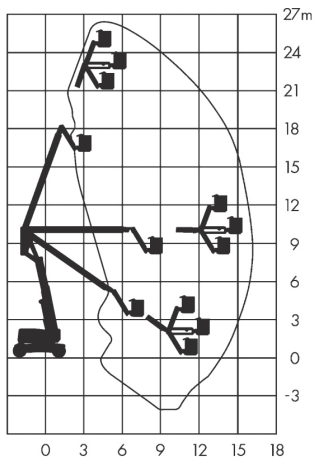

# TG 264 KD 4x4 S

## Teleskopowo-przegubowy

## Diesel

Wys. robocza  
**26,4 m**

PRODUCENT	JLG
<b>MAKSYMALNA WYSOKOŚĆ ROBOCZA (m)</b>	<b>26,38</b>
MAKSYMALNA WYSOKOŚĆ PODESTU (m)	24,38
NAPĘD	4 koła
KOŁA	czarne, protektor
CIEŻAR WŁASNY (kg)	15558
UDŹWIG (kg)	227
WYMIARY KOSZA A x B dł. x szer. (m)	2,44 x 0,91
WYMIARY URZĄDZENIA C x D x E dł. x szer. x wys. (m)	11,13 x 2,44 x 3,00
MAKS. ILOŚĆ OSÓB W KOSZU (INDOOR / OUTDOOR)	2/2