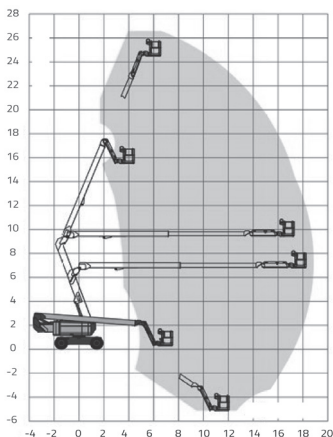

TG 262 D 4x4

ZA24J ZOOMLION

Teleskopowo-przegubowy

Diesel

Wys. robocza
26,2 m

PRODUCENT	ZOOMLION
MAKSYMALNA WYSOKOŚĆ ROBOCZA A (m)	26,23
MAKSYMALNA WYSOKOŚĆ PODESTU B (m)	24,23
NAPEŁD	4 koła
KOŁA	niebrudzące, protektor
CIEŻAR WŁASNY (kg)	18300
UDŹWIG (kg)	250
WYMIARY PLATFORMY D x E dł. x szer. (m)	2,44 x 0,91
WYMIARY URZĄDZENIA A x B x C dł. x szer. x wys. (m)	11,27 x 2,49 x 2,82
MAKS. ILOŚĆ OSÓB W KOSZU (INDOOR / OUTDOOR)	-