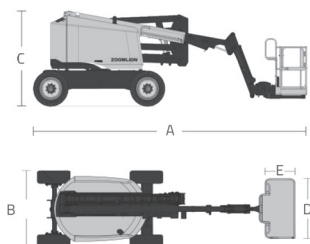

TG 262 D 4x4

ZA24J ZOOMLION

Teleskopowo-przegubowy

Diesel

Wys. robocza
26,2 m

PRODUCENT	ZOOMLION
MAKSYMALNA WYSOKOŚĆ ROBOCZA A (m)	26,23
MAKSYMALNA WYSOKOŚĆ PODESTU B (m)	24,23
NAPEŁD	4 koła
KOŁA	niebrudzące, protektor
CIEŻAR WŁASNY (kg)	18300
UDŹWIG (kg)	250
WYMIARY PLATFORMY D x E dł. x szer. (m)	2,44 x 0,91
WYMIARY URZĄDZENIA A x B x C dł. x szer. x wys. (m)	11,27 x 2,49 x 2,82
MAKS. ILOŚĆ OSÓB W KOSZU (INDOOR / OUTDOOR)	-