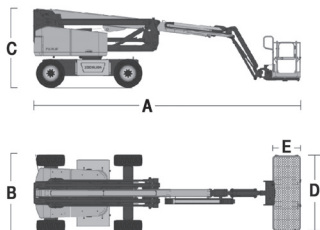

Wys. robocza
21,5 m

PRODUCENT	ZOOMLION
MAKSYMALNA WYSOKOŚĆ ROBOCZA A (m)	21,50
MAKSYMALNA WYSOKOŚĆ PODESTU B (m)	19,50
NAPEŁ	elektryczny 4x4
KOŁA	niebrudzące, protektor
CIĘŻAR WŁASNY (kg)	9200
UDŹWIG (kg)	360
WYMIARY PLATFORMY D x E dł. x szer. (m)	1,83 x 0,76
WYMIARY URZĄDZENIA A x B x C dł. x szer. x wys. (m)	8,72 x 2,49 x 2,56
MAKS. ILOŚĆ OSÓB W KOSZU (INDOOR / OUTDOOR)	-