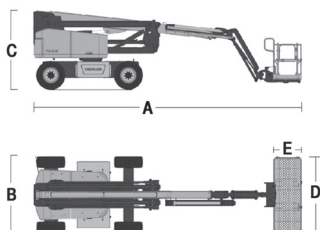

Wys. robocza
21,38 m

PRODUCENT	ZOOMLION
MAKSYMALNA WYSOKOŚĆ ROBOCZA A (m)	21,38
MAKSYMALNA WYSOKOŚĆ PODESTU B (m)	19,38
NAPĘD	elektryczny 4x4
KOŁA	niebrudzące, protektor
CIEŻAR WŁASNY (kg)	10000
UDŹWIG (kg)	250
WYMIARY PLATFORMY D x E dł. x szer. (m)	1,83 x 0,76
WYMIARY URZĄDZENIA A x B x C dł. x szer. x wys. (m)	8,82 x 2,46 x 2,52
MAKS. ILOŚĆ OSÓB W KOSZU (INDOOR / OUTDOOR)	-