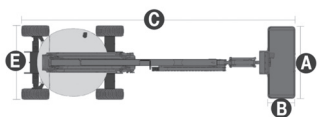

## Diesel

**Wys. robocza**  
**20,9 m**

PRODUCENT	GENIE
<b>MAKSYMALNA WYSOKOŚĆ ROBOCZA (m)</b>	<b>20,87</b>
MAKSYMALNA WYSOKOŚĆ PODESTU (m)	18,87
NAPĘD	4 koła
KOŁA	czarne, protektor
CIĘŻAR WŁASNY (kg)	10430
UDŹWIG (kg)	227
WYMIARY KOSZA A x B dł. x szer. (m)	2,44 x 0,91
WYMIARY URZĄDZENIA C x E x D dł. x szer. x wys. (m)	9,25 x 2,49 x 2,56
MAKS. ILOŚĆ OSÓB W KOSZU (INDOOR / OUTDOOR)	2/2