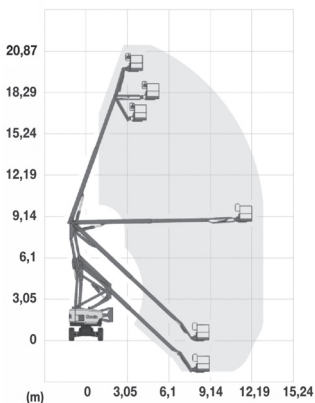

# TG 209 KD 4x4 S

## Teleskopowo-przegubowy

## Diesel

**Wys. robocza**  
**20,9 m**

PRODUCENT	GENIE
<b>MAKSYMALNA WYSOKOŚĆ ROBOCZA (m)</b>	<b>20,87</b>
MAKSYMALNA WYSOKOŚĆ PODESTU (m)	18,87
NAPĘD	4 koła
KOŁA	czarne, protektor
CIĘŻAR WŁASNY (kg)	10430
UDŹWIG (kg)	227
WYMIARY KOSZA A x B dł. x szer. (m)	2,44 x 0,91
WYMIARY URZĄDZENIA C x E x D dł. x szer. x wys. (m)	9,25 x 2,49 x 2,56
MAKS. ILOŚĆ OSÓB W KOSZU (INDOOR / OUTDOOR)	2/2