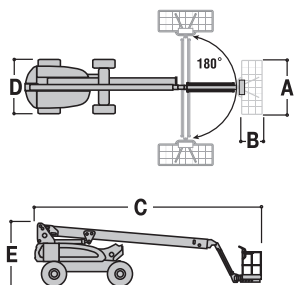

## Teleskopowo-przegubowy

## Elektryczny

Wys. robocza  
**20,4 m**

PRODUCENT	JLG
<b>MAKSYMALNA WYSOKOŚĆ ROBOCZA (m)</b>	<b>20,39</b>
MAKSYMALNA WYSOKOŚĆ PODESTU (m)	18,39
NAPĘD	2 koła
KOŁA	niebрудzące, protektor
CIĘŻAR WŁASNY (kg)	7150
UDŹWIG (kg)	230
WYMIARY KOSZA A x B - dł. x szer. (m)	1,83 x 0,76
WYMIARY URZĄDZENIA C x D x E dł. x szer. x wys. (m)	10,15 x 2,42 x 2,54
OPCJE DODATKOWE	JIB skrętny
MAKS. ILOŚĆ OSÓB W KOSZU (INDOOR / OUTDOOR)	2/2