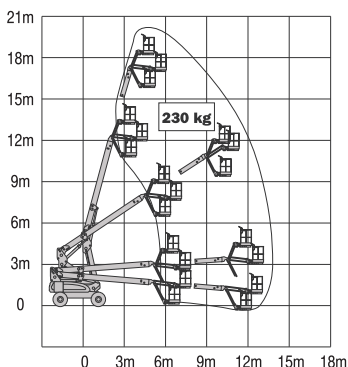

## Teleskopowo-przegubowy

## Elektryczny

Wys. robocza  
**20,4 m**

PRODUCENT	JLG
<b>MAKSYMALNA WYSOKOŚĆ ROBOCZA (m)</b>	<b>20,39</b>
MAKSYMALNA WYSOKOŚĆ PODESTU (m)	18,39
NAPĘD	2 koła
KOŁA	niebрудzące, protektor
CIĘŻAR WŁASNY (kg)	7150
UDŹWIG (kg)	230
WYMIARY KOSZA A x B - dł. x szer. (m)	1,83 x 0,76
WYMIARY URZĄDZENIA C x D x E dł. x szer. x wys. (m)	10,15 x 2,42 x 2,54
OPCJE DODATKOWE	JIB skrętny
MAKS. ILOŚĆ OSÓB W KOSZU (INDOOR / OUTDOOR)	2/2