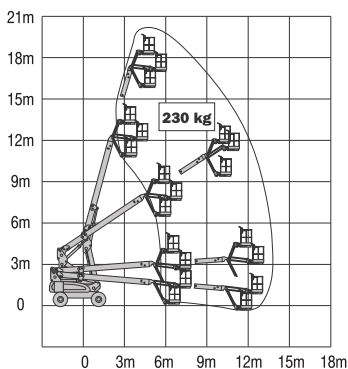

Wys. robocza
20,4 m

PRODUCENT	JLG
MAKSYMALNA WYSOKOŚĆ ROBOCZA (m)	20,39
MAKSYMALNA WYSOKOŚĆ PODESTU (m)	18,39
NAPĘD	4 koła
KOŁA	niebrudzące
CIEŻAR WŁASNY (kg)	8015
UDŹWIG (kg)	230
WYMIARY KOSZA A x B - dł. x szer. (m)	1,83 x 0,76
WYMIARY URZĄDZENIA C x D x E dł. x szer. x wys. (m)	10,15 x 2,42 x 2,54
OPCJE DODATKOWE	JIB skrotny
MAKS. ILOŚĆ OSÓB W KOSZU (INDOOR / OUTDOOR)	2/2