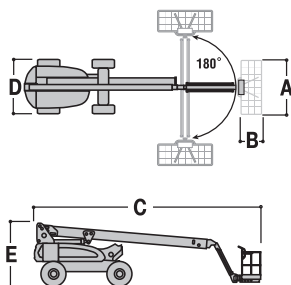

Wys. robocza
20,4 m

PRODUCENT	JLG
MAKSYMALNA WYSOKOŚĆ ROBOCZA (m)	20,39
MAKSYMALNA WYSOKOŚĆ PODESTU (m)	18,39
NAPĘD	4 koła
KOŁA	niebrudzące
CIEŻAR WŁASNY (kg)	8015
UDŹWIG (kg)	230
WYMIARY KOSZA A x B - dł. x szer. (m)	1,83 x 0,76
WYMIARY URZĄDZENIA C x D x E dł. x szer. x wys. (m)	10,15 x 2,42 x 2,54
OPCJE DODATKOWE	JIB skrotny
MAKS. ILOŚĆ OSÓB W KOSZU (INDOOR / OUTDOOR)	2/2