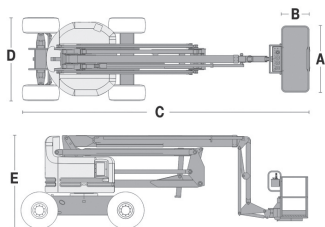

## Diesel

Wys. robocza  
**20,4 m**

PRODUCENT	GENIE
<b>MAKSYMALNA WYSOKOŚĆ ROBOCZA (m)</b>	<b>20,39</b>
MAKSYMALNA WYSOKOŚĆ PODESTU (m)	18,39
NAPĘD	4 koła
KOŁA	czarne, protektor
CIĘŻAR WŁASNY (kg)	10215
UDŹWIG (kg)	227
WYMIARY KOSZA A x B dł. x szer. (m)	2,44 x 0,91
WYMIARY URZĄDZENIA C x D x E dł. x szer. x wys. (m)	8,15 x 2,46 x 2,69
MAKS. ILOŚĆ OSÓB W KOSZU (INDOOR / OUTDOOR)	2/2