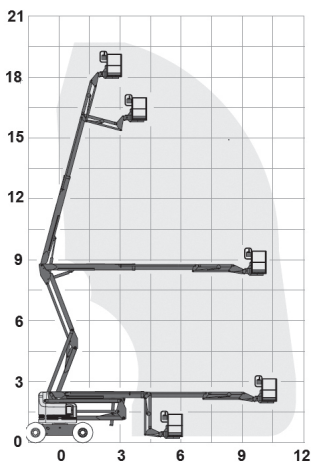

# TG 203 KD 4x4 S

# Z-60/34

## Teleskopowo-przegubowy

## Diesel

Wys. robocza  
**20,4 m**

PRODUCENT	GENIE
<b>MAKSYMALNA WYSOKOŚĆ ROBOCZA (m)</b>	<b>20,39</b>
MAKSYMALNA WYSOKOŚĆ PODESTU (m)	18,39
NAPĘD	4 koła
KOŁA	czarne, protektor
CIĘŻAR WŁASNY (kg)	10215
UDŹWIG (kg)	227
WYMIARY KOSZA A x B dł. x szer. (m)	2,44 x 0,91
WYMIARY URZĄDZENIA C x D x E dł. x szer. x wys. (m)	8,15 x 2,46 x 2,69
MAKS. ILOŚĆ OSÓB W KOSZU (INDOOR / OUTDOOR)	2/2