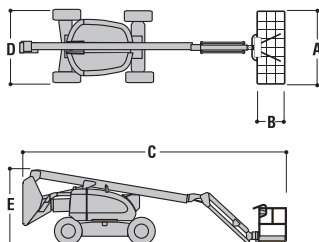

Wys. robocza
20,5 m

PRODUCENT	JLG
MAKSYMALNA WYSOKOŚĆ ROBOCZA (m)	20,46
MAKSYMALNA WYSOKOŚĆ PODESTU (m)	18,46
NAPEŁD	4 koła
KOŁA	czarne, protektor
CIĘŻAR WŁASNY (kg)	10660
UDŹWIG (kg)	230
WYMIARY KOSZA A x B dł. x szer. (m)	1,83 x 0,91
WYMIARY URZĄDZENIA C x D x E dł. x szer. x wys. (m)	8,82 x 2,45 x 2,56
MAKS. ILOŚĆ OSÓB W KOSZU (INDOOR / OUTDOOR)	2/2