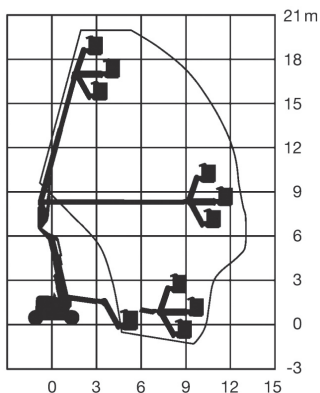

Wys. robocza
20,5 m

PRODUCENT	JLG
MAKSYMALNA WYSOKOŚĆ ROBOCZA (m)	20,46
MAKSYMALNA WYSOKOŚĆ PODESTU (m)	18,46
NAPEŁD	4 koła
KOŁA	czarne, protektor
CIĘŻAR WŁASNY (kg)	10660
UDŹWIG (kg)	230
WYMIARY KOSZA A x B dł. x szer. (m)	1,83 x 0,91
WYMIARY URZĄDZENIA C x D x E dł. x szer. x wys. (m)	8,82 x 2,45 x 2,56
MAKS. ILOŚĆ OSÓB W KOSZU (INDOOR / OUTDOOR)	2/2