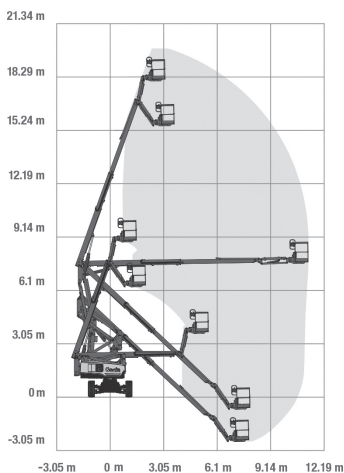

GENIE Z-60/37 DC

TG 202 K E 4x4 S

Elektryczny

Teleskopowo-przegubowy

Wys. robocza
20,2 m

PRODUCENT	GENIE
MAKSYMALNA WYSOKOŚĆ ROBOCZA (m)	20,16
MAKSYMALNA WYSOKOŚĆ PODESTU (m)	18,16
NAPĘD	4 koła
KOŁA	niebrudzące, protektor
CIEŻAR WŁASNY (kg)	7530
UDŹWIG (kg)	227
WYMIARY KOSZA A x B - dł. x szer. (m)	0,91 x 2,44
WYMIARY URZĄDZENIA D x E x C dł. x szer. x wys. (m)	8,15* x 2,49 x 2,54
OPCJE DODATKOWE	JIB skrotny
MAKS. ILOŚĆ OSÓB W KOSZU (INDOOR / OUTDOOR)	2/2

*6,30m po podwinieciu kosza

info@mateco.pl