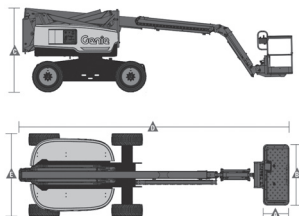

GENIE Z-60/37 DC

TG 202 K E 4x4 S

Elektryczny

Teleskopowo-przegubowy

Wys. robocza
20,2 m

PRODUCENT	GENIE
MAKSYMALNA WYSOKOŚĆ ROBOCZA (m)	20,16
MAKSYMALNA WYSOKOŚĆ PODESTU (m)	18,16
NAPĘD	4 koła
KOŁA	niebrudzące, protektor
CIEŻAR WŁASNY (kg)	7530
UDŹWIG (kg)	227
WYMIARY KOSZA A x B - dł. x szer. (m)	0,91 x 2,44
WYMIARY URZĄDZENIA D x E x C dł. x szer. x wys. (m)	8,15* x 2,49 x 2,54
OPCJE DODATKOWE	JIB skrotny
MAKS. ILOŚĆ OSÓB W KOSZU (INDOOR / OUTDOOR)	2/2

*6,30m po podwinieciu kosza

info@mateco.pl