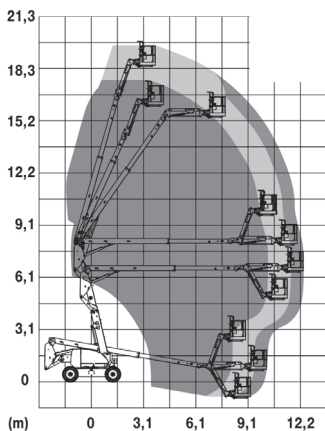

JLG 520AJ HC3

TG 180 KD 4x4 S

Diesel

Teleskopowo-przegubowy

Wys. robocza
18,3 m

PRODUCENT	JLG
MAKSYMALNA WYSOKOŚĆ ROBOCZA (m)	18,30
MAKSYMALNA WYSOKOŚĆ PODESTU (m)	16,30
NAPĘD	4 koła
KOŁA	czarne, protektor
CIĘŻAR WŁASNY (kg)	11819
UDŹWIG (kg)	300-454
WYMIARY KOSZA A x B dł. x szer. (m)	1,83 x 0,91
WYMIARY URZĄDZENIA C x D x E dł. x szer. x wys. (m)	9,14 x 2,49 x 2,58
MAKS. ILOŚĆ OSÓB W KOSZU (INDOOR / OUTDOOR)	3/3