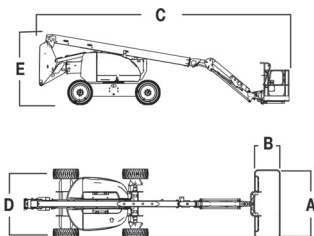

JLG 520AJ HC3

TG 180 KD 4x4 S

Diesel

Teleskopowo-przegubowy

Wys. robocza
18,3 m

PRODUCENT	JLG
MAKSYMALNA WYSOKOŚĆ ROBOCZA (m)	18,30
MAKSYMALNA WYSOKOŚĆ PODESTU (m)	16,30
NAPĘD	4 koła
KOŁA	czarne, protektor
CIĘŻAR WŁASNY (kg)	11819
UDŹWIG (kg)	300-454
WYMIARY KOSZA A x B dł. x szer. (m)	1,83 x 0,91
WYMIARY URZĄDZENIA C x D x E dł. x szer. x wys. (m)	9,14 x 2,49 x 2,58
MAKS. ILOŚĆ OSÓB W KOSZU (INDOOR / OUTDOOR)	3/3