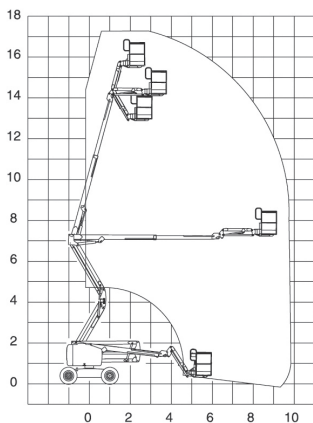

GENIE Z-51/30JRT

TG 178 KD 4x4

Diesel

Teleskopowo-przegubowy

Wys. robocza  
**17,6 m**

PRODUCENT	GENIE
<b>MAKSYMALNA WYSOKOŚĆ ROBOCZA (m)</b>	<b>17,59</b>
MAKSYMALNA WYSOKOŚĆ PODESTU (m)	15,59
NAPĘD	4 koła
KOŁA	czarne, protektor
CIĘŻAR WŁASNY (kg)	7394
UDŹWIG (kg)	227
WYMIARY KOSZA B x A dł. x szer. (m)	1,83 x 0,76
WYMIARY URZĄDZENIA D x E x C dł. x szer. x wys. (m)	7,50 x 2,29 x 2,16
MAKS. ILOŚĆ OSÓB W KOSZU (INDOOR / OUTDOOR)	2/2