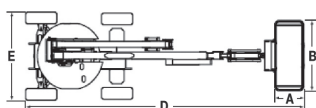

GENIE Z-51/30JRT

TG 178 KD 4x4

Diesel

Teleskopowo-przegubowy

Wys. robocza  
**17,6 m**

PRODUCENT	GENIE
<b>MAKSYMALNA WYSOKOŚĆ ROBOCZA (m)</b>	<b>17,59</b>
MAKSYMALNA WYSOKOŚĆ PODESTU (m)	15,59
NAPĘD	4 koła
KOŁA	czarne, protektor
CIĘŻAR WŁASNY (kg)	7394
UDŹWIG (kg)	227
WYMIARY KOSZA B x A dł. x szer. (m)	1,83 x 0,76
WYMIARY URZĄDZENIA D x E x C dł. x szer. x wys. (m)	7,50 x 2,29 x 2,16
MAKS. ILOŚĆ OSÓB W KOSZU (INDOOR / OUTDOOR)	2/2