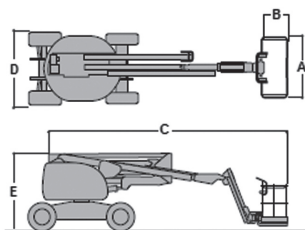

TG 178 KD 4x4

510AJ JLG

Teleskopowo-przegubowy

Diesel

Wys. robocza
17,8 m

PRODUCENT	JLG
MAKSYMALNA WYSOKOŚĆ ROBOCZA (m)	17,81
MAKSYMALNA WYSOKOŚĆ PODESTU (m)	15,81
NAPĘD	4 koła
KOŁA	czarne, protektor
CIĘŻAR WŁASNY (kg)	7685
UDŹWIG (kg)	230
WYMIARY KOSZA A x B dł. x szer. (m)	1,83 x 0,76
WYMIARY URZĄDZENIA C x D x E dł. x szer. x wys. (m)	7,68 x 2,26 x 2,30
MAKS. ILOŚĆ OSÓB W KOSZU (INDOOR / OUTDOOR)	2/2