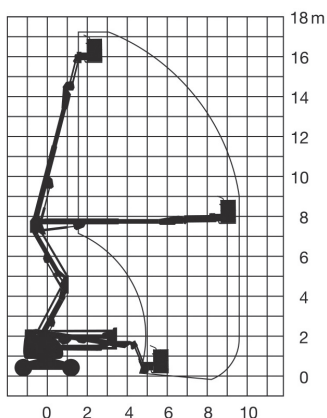

TG 178 KD 4x4

510AJ JLG

Teleskopowo-przegubowy

Diesel

Wys. robocza
17,8 m

PRODUCENT	JLG
MAKSYMALNA WYSOKOŚĆ ROBOCZA (m)	17,81
MAKSYMALNA WYSOKOŚĆ PODESTU (m)	15,81
NAPĘD	4 koła
KOŁA	czarne, protektor
CIĘŻAR WŁASNY (kg)	7685
UDŹWIG (kg)	230
WYMIARY KOSZA A x B dł. x szer. (m)	1,83 x 0,76
WYMIARY URZĄDZENIA C x D x E dł. x szer. x wys. (m)	7,68 x 2,26 x 2,30
MAKS. ILOŚĆ OSÓB W KOSZU (INDOOR / OUTDOOR)	2/2