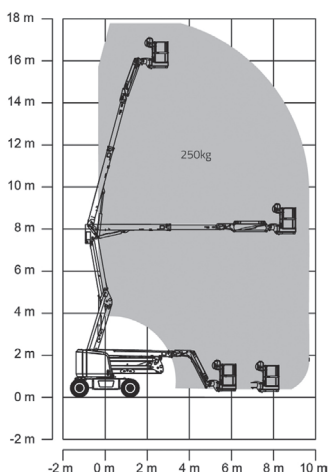

ZOOMLION ZA16JERT-Li

TG 178 E 4x4

Elektryczny

Teleskopowo-przegubowy

Wys. robocza
17,8 m

PRODUCENT	ZOOMLION
MAKSYMALNA WYSOKOŚĆ ROBOCZA (m)	17,80
MAKSYMALNA WYSOKOŚĆ PODESTU (m)	15,80
NAPĘD	4 koła
KOŁA	niebrudzące, protektor
CIEŻAR WŁASNY (kg)	7300
UDŹWIG (kg)	250
WYMIARY KOSZA A x B dł. x szer. (m)	1,83 x 0,76
WYMIARY URZĄDZENIA C x D x E dł. x szer. x wys. (m)	7,70 x 2,30 x 2,23
MAKS. ILOŚĆ OSÓB W KOSZU (INDOOR / OUTDOOR)	-