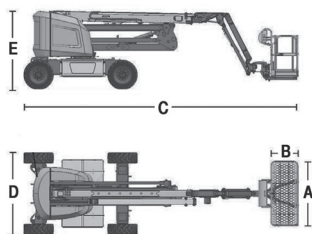

ZOOMLION ZA16JERT-Li

TG 178 E 4x4

Elektryczny

Teleskopowo-przegubowy

Wys. robocza
17,8 m

PRODUCENT	ZOOMLION
MAKSYMALNA WYSOKOŚĆ ROBOCZA (m)	17,80
MAKSYMALNA WYSOKOŚĆ PODESTU (m)	15,80
NAPĘD	4 koła
KOŁA	niebrudzące, protektor
CIEŻAR WŁASNY (kg)	7300
UDŹWIG (kg)	250
WYMIARY KOSZA A x B dł. x szer. (m)	1,83 x 0,76
WYMIARY URZĄDZENIA C x D x E dł. x szer. x wys. (m)	7,70 x 2,30 x 2,23
MAKS. ILOŚĆ OSÓB W KOSZU (INDOOR / OUTDOOR)	-