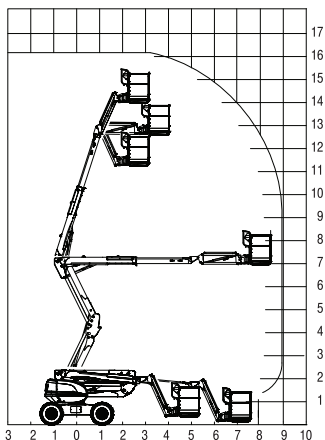

# TG 163 KD 4x4 160 ATJ+EURO 3 MANITOU

Teleskopowo-przegubowy

Diesel

Wys. robocza  
**16,2 m**

PRODUCENT	MANITOU
MAKSYMALNA WYSOKOŚĆ ROBOCZA (m)	<b>16,21</b>
MAKSYMALNA WYSOKOŚĆ PODESTU (m)	14,21
NAPĘD	4 koła
KOŁA	czarne, protektor
CIĘŻAR WŁASNY (kg)	8100
UDŹWIG (kg)	400
WYMIARY KOSZA A x B dł. x szer. (m)	2,30 x 0,90
WYMIARY URZĄDZENIA C x D x E dł. x szer. x wys. (m)	6,93* x 2,30 x 2,37
MAKS. ILOŚĆ OSÓB W KOSZU (INDOOR / OUTDOOR)	2/2

\*4,94m po podwinięciu kosza

**infolinia: 32/ 32 32 032**