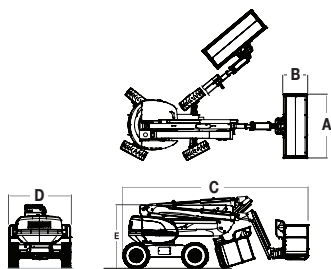

# TG 163 KD 4x4 160 ATJ+EURO 3 MANITOU

Teleskopowo-przegubowy

Diesel

Wys. robocza  
**16,2 m**

PRODUCENT	MANITOU
MAKSYMALNA WYSOKOŚĆ ROBOCZA (m)	<b>16,21</b>
MAKSYMALNA WYSOKOŚĆ PODESTU (m)	14,21
NAPĘD	4 koła
KOŁA	czarne, protektor
CIĘŻAR WŁASNY (kg)	8100
UDŹWIG (kg)	400
WYMIARY KOSZA A x B dł. x szer. (m)	2,30 x 0,90
WYMIARY URZĄDZENIA C x D x E dł. x szer. x wys. (m)	6,93* x 2,30 x 2,37
MAKS. ILOŚĆ OSÓB W KOSZU (INDOOR / OUTDOOR)	2/2