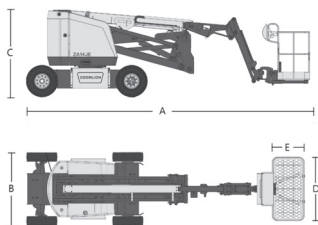

Wys. robocza
16,0 m

PRODUCENT	ZOOMLION
MAKSYMALNA WYSOKOŚĆ ROBOCZA A (m)	16,00
MAKSYMALNA WYSOKOŚĆ PODESTU B (m)	14,00
NAPEŁD	elektryczny
KOŁA	niebрудzące, protektor
CIĘŻAR WŁASNY (kg)	6800
UDŹWIG (kg)	230
WYMIARY PLATFORMY D x E dł. x szer. (m)	1,52 x 0,76
WYMIARY URZĄDZENIA A x B x C dł. x szer. x wys. (m)	6,60 x 1,75 x 2,00
MAKS. ILOŚĆ OSÓB W KOSZU (INDOOR / OUTDOOR)	-