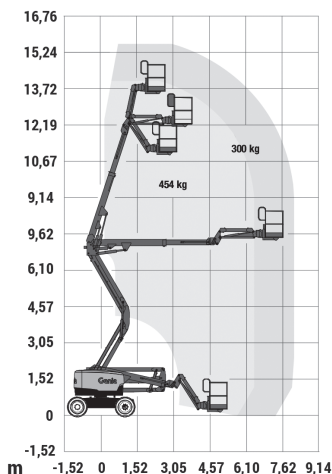

TG 159 KD 4x4**Z-45/25XC****GENIE****Teleskopowo-przegubowy****Diesel**

Wys. robocza
15,9 m

PRODUCENT	GENIE
MAKSYMALNA WYSOKOŚĆ ROBOCZA (m)	15,86
MAKSYMALNA WYSOKOŚĆ PODESTU (m)	13,86
NAPĘD	4 koła
KOŁA	czarne, protektor
CIEŻAR WŁASNY (kg)	7352
UDŹWIG (kg)	300-454
WYMIARY KOSZA B x A - dł. x szer. (m)	1,83 x 0,76
WYMIARY URZĄDZENIA D x E x C dł. x szer. x wys. (m)	6,66 x 2,29 x 2,25
OPCJE DODATKOWE	JIB skrzętne
MAKS. ILOŚĆ OSÓB W KOSZU (INDOOR / OUTDOOR)	3/3 (przy ograniczonym zasięgu 2)