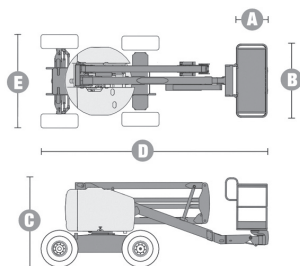

TG 159 KD 4x4**Z-45/25XC****GENIE****Teleskopowo-przegubowy****Diesel**

Wys. robocza
15,9 m

PRODUCENT	GENIE
MAKSYMALNA WYSOKOŚĆ ROBOCZA (m)	15,86
MAKSYMALNA WYSOKOŚĆ PODESTU (m)	13,86
NAPĘD	4 koła
KOŁA	czarne, protektor
CIEŻAR WŁASNY (kg)	7352
UDŹWIG (kg)	300-454
WYMIARY KOSZA B x A - dł. x szer. (m)	1,83 x 0,76
WYMIARY URZĄDZENIA D x E x C dł. x szer. x wys. (m)	6,66 x 2,29 x 2,25
OPCJE DODATKOWE	JIB skrzętne
MAKS. ILOŚĆ OSÓB W KOSZU (INDOOR / OUTDOOR)	3/3 (przy ograniczonym zasięgu 2)