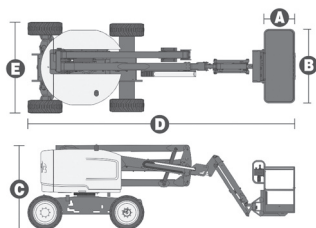

Wys. robocza
15,9 m

PRODUCENT	GENIE
MAKSYMALNA WYSOKOŚĆ ROBOCZA (m)	15,86
MAKSYMALNA WYSOKOŚĆ PODESTU (m)	13,86
NAPĘD	4 koła
KOŁA	czarne, protektor
CIĘŻAR WŁASNY (kg)	6123
UDŹWIG (kg)	227
WYMIARY KOSZA B x A dł. x szer. (m)	1,83 x 0,76
WYMIARY URZĄDZENIA D x E x C dł. x szer. x wys. (m)	6,65 x 2,29 x 2,13
MAKS. ILOŚĆ OSÓB W KOSZU (INDOOR / OUTDOOR)	2/2