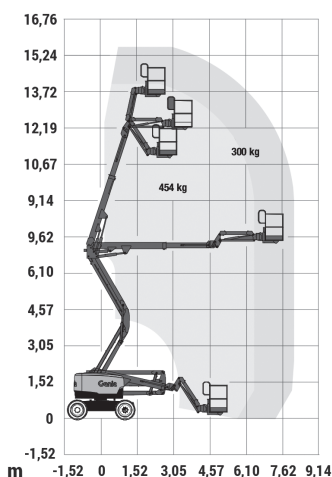

GENIE Z-45 XC

TG 159 KD 4x4

Diesel

Teleskopowo-przegubowy

Wys. robocza
15,9 m

PRODUCENT	GENIE
MAKSYMALNA WYSOKOŚĆ ROBOCZA (m)	15,86
MAKSYMALNA WYSOKOŚĆ PODESTU (m)	13,86
NAPĘD	4 koła
KOŁA	czarne, protektor
CIĘŻAR WŁASNY (kg)	7421
UDŹWIG (kg)	300
WYMIARY KOSZA B x A dł. x szer. (m)	1,83 x 0,76
WYMIARY URZĄDZENIA D x E x C dł. x szer. x wys. (m)	6,65 x 2,29 x 2,25
MAKS. ILOŚĆ OSÓB W KOSZU (INDOOR / OUTDOOR)	2/2

*przy ograniczonym zasięgu 454 kg

info@mateco.pl