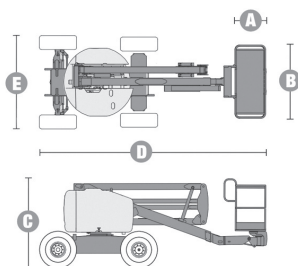

GENIE Z-45 XC

TG 159 KD 4x4

Diesel

Teleskopowo-przegubowy

Wys. robocza
15,9 m

PRODUCENT	GENIE
MAKSYMALNA WYSOKOŚĆ ROBOCZA (m)	15,86
MAKSYMALNA WYSOKOŚĆ PODESTU (m)	13,86
NAPĘD	4 koła
KOŁA	czarne, protektor
CIĘŻAR WŁASNY (kg)	7421
UDŹWIG (kg)	300
WYMIARY KOSZA B x A dł. x szer. (m)	1,83 x 0,76
WYMIARY URZĄDZENIA D x E x C dł. x szer. x wys. (m)	6,65 x 2,29 x 2,25
MAKS. ILOŚĆ OSÓB W KOSZU (INDOOR / OUTDOOR)	2/2

*przy ograniczonym zasięgu 454 kg

info@mateco.pl