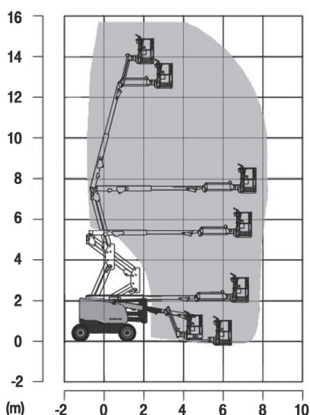

TG 158 D

ZA14J ZOOMLION

Teleskopowo-przegubowy

Diesel

Wys. robocza
15,8 m

PRODUCENT	ZOOMLION
MAKSYMALNA WYSOKOŚĆ ROBOCZA A (m)	15,80
MAKSYMALNA WYSOKOŚĆ PODESTU B (m)	13,80
NAPĘD	spalinowy 4x4
KOŁA	niebrudzące, protektor
CIĘŻAR WŁASNY (kg)	7100
UDŹWIG (kg)	300
WYMIARY PLATFORMY D x E	1,83 x 0,76
WYMIARY URZĄDZENIA A x B x C	6,57 x 2,30 x 2,27
MAKS. ILOŚĆ OSÓB W KOSZU (INDOOR / OUTDOOR)	-