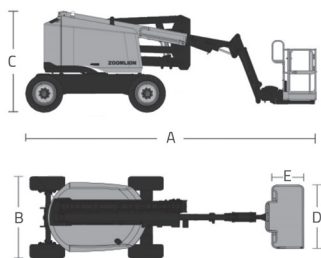

TG 158 D

ZA14J ZOOMLION

Teleskopowo-przegubowy

Diesel

Wys. robocza
15,8 m

PRODUCENT	ZOOMLION
MAKSYMALNA WYSOKOŚĆ ROBOCZA A (m)	15,80
MAKSYMALNA WYSOKOŚĆ PODESTU B (m)	13,80
NAPĘD	spalinowy 4x4
KOŁA	niebrudzące, protektor
CIĘŻAR WŁASNY (kg)	7100
UDŹWIG (kg)	300
WYMIARY PLATFORMY D x E	1,83 x 0,76
WYMIARY URZĄDZENIA A x B x C	6,57 x 2,30 x 2,27
MAKS. ILOŚĆ OSÓB W KOSZU (INDOOR / OUTDOOR)	-