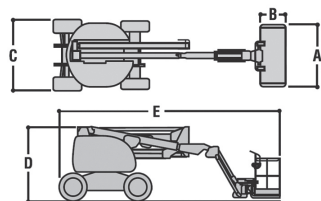

# TG 157 KD 4x4

## Teleskopowo-przegubowy

## Diesel

PRODUCENT	JLG
<b>MAKSYMALNA WYSOKOŚĆ ROBOCZA (m)</b>	<b>15,72</b>
MAKSYMALNA WYSOKOŚĆ PODESTU (m)	13,72
NAPĘD	4 koła
KOŁA	czarne, protektor
CIĘŻAR WŁASNY (kg)	6918
UDŹWIG (kg)	230
WYMIARY KOSZA A x B dł. x szer. (m)	1,83 x 0,76
WYMIARY URZĄDZENIA E x C x D dł. x szer. x wys. (m)	6,71 x 2,34 x 2,29
MAKS. ILOŚĆ OSÓB W KOSZU (INDOOR / OUTDOOR)	2/2