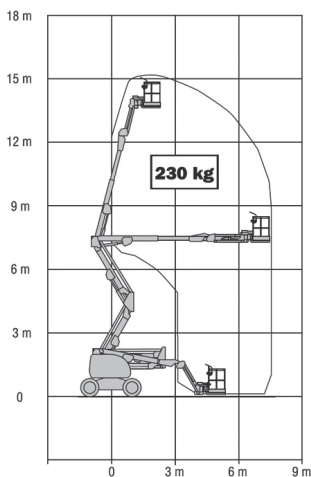

# TG 157 KD 4x4

## Teleskopowo-przegubowy

## Diesel

PRODUCENT	JLG
<b>MAKSYMALNA WYSOKOŚĆ ROBOCZA (m)</b>	<b>15,72</b>
MAKSYMALNA WYSOKOŚĆ PODESTU (m)	13,72
NAPĘD	4 koła
KOŁA	czarne, protektor
CIĘŻAR WŁASNY (kg)	6918
UDŹWIG (kg)	230
WYMIARY KOSZA A x B dł. x szer. (m)	1,83 x 0,76
WYMIARY URZĄDZENIA E x C x D dł. x szer. x wys. (m)	6,71 x 2,34 x 2,29
MAKS. ILOŚĆ OSÓB W KOSZU (INDOOR / OUTDOOR)	2/2