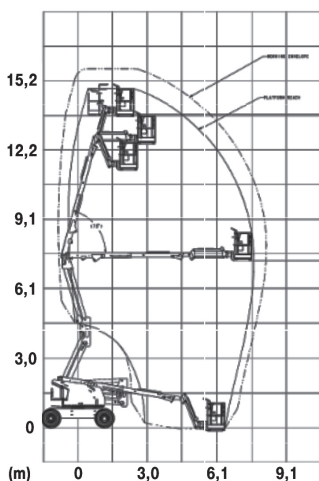

JLG 450 AJ

TG 157 KD 4x4

Diesel

Teleskopowo-przegubowy

Wys. robocza
15,8 m

PRODUCENT	JLG
MAKSYMALNA WYSOKOŚĆ ROBOCZA (m)	15,77
MAKSYMALNA WYSOKOŚĆ PODESTU (m)	13,77
NAPĘD	4 koła
KOŁA	czarne, protektor
CIĘŻAR WŁASNY (kg)	6418
UDŹWIG (kg)	250
WYMIARY KOSZA A x B dł. x szer. (m)	1,83 x 0,76
WYMIARY URZĄDZENIA C x D x E dł. x szer. x wys. (m)	6,58 x 2,35 x 2,27
MAKS. ILOŚĆ OSÓB W KOSZU (INDOOR / OUTDOOR)	2/2