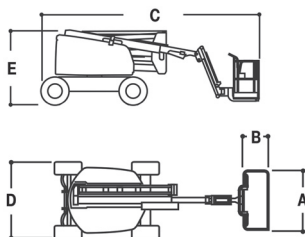

JLG 450 AJ

TG 157 KD 4x4

Diesel

Teleskopowo-przegubowy

Wys. robocza
15,8 m

PRODUCENT	JLG
MAKSYMALNA WYSOKOŚĆ ROBOCZA (m)	15,77
MAKSYMALNA WYSOKOŚĆ PODESTU (m)	13,77
NAPĘD	4 koła
KOŁA	czarne, protektor
CIĘŻAR WŁASNY (kg)	6418
UDŹWIG (kg)	250
WYMIARY KOSZA A x B dł. x szer. (m)	1,83 x 0,76
WYMIARY URZĄDZENIA C x D x E dł. x szer. x wys. (m)	6,58 x 2,35 x 2,27
MAKS. ILOŚĆ OSÓB W KOSZU (INDOOR / OUTDOOR)	2/2