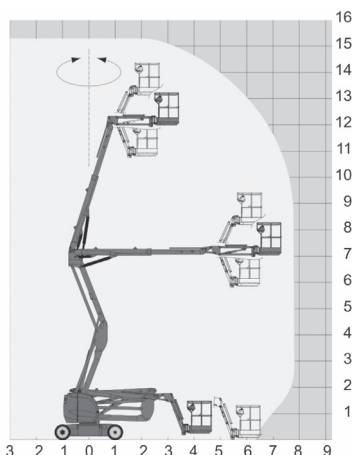

MANITOU 150 AETJL bi energy TG 154 K+ES

Elektryczny/Diesel

Teleskopowo-przegubowy

Wys. robocza
15,4 m

PRODUCENT	MANITOU
MAKSYMALNA WYSOKOŚĆ ROBOCZA (m)	15,40
MAKSYMALNA WYSOKOŚĆ PODESTU (m)	13,40
NAPĘD	2 koła
KOŁA	niebrudzące
CIĘŻAR WŁASNY (kg)	6267
UDŹWIG (kg)	230
WYMIARY KOSZA A x B dł. x szer. (m)	1,20 x 0,92
WYMIARY URZĄDZENIA D x E x C dł. x szer. x wys. (m)	4,55 x 1,91 x 2,13
MAKS. ILOŚĆ OSÓB W KOSZU (INDOOR / OUTDOOR)	2/2