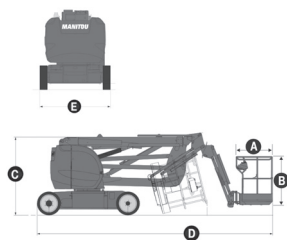

MANITOU 150 AETJL bi energy TG 154 K+ES

Elektryczny/Diesel

Teleskopowo-przegubowy

Wys. robocza
15,4 m

PRODUCENT	MANITOU
MAKSYMALNA WYSOKOŚĆ ROBOCZA (m)	15,40
MAKSYMALNA WYSOKOŚĆ PODESTU (m)	13,40
NAPĘD	2 koła
KOŁA	niebrudzące
CIĘŻAR WŁASNY (kg)	6267
UDŹWIG (kg)	230
WYMIARY KOSZA A x B dł. x szer. (m)	1,20 x 0,92
WYMIARY URZĄDZENIA D x E x C dł. x szer. x wys. (m)	4,55 x 1,91 x 2,13
MAKS. ILOŚĆ OSÓB W KOSZU (INDOOR / OUTDOOR)	2/2