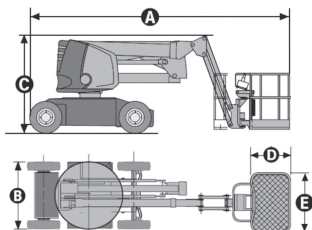

Wys. robocza  
**15,0 m**

PRODUCENT	HAULOTTE
<b>MAKSYMALNA WYSOKOŚĆ ROBOCZA (m)</b>	<b>15,00</b>
MAKSYMALNA WYSOKOŚĆ PODESTU (m)	13,00
NAPĘD	2 koła
KOŁA	niebrudzące, protektor
CIĘŻAR WŁASNY (kg)	7230
UDŹWIG (kg)	230
WYMIARY KOSZA E x D dł. x szer. (m)	1,15 x 1,07
WYMIARY URZĄDZENIA A x B x C dł. x szer. x wys. (m)	6,60* x 1,50 x 2,10
MAKS. ILOŚĆ OSÓB W KOSZU (INDOOR / OUTDOOR)	2/2

\*5,40m długość transportowa

[info@mateco.pl](mailto:info@mateco.pl)
