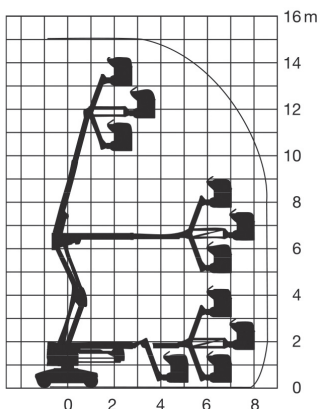

Wys. robocza  
**15,0 m**

PRODUCENT	HAULOTTE
<b>MAKSYMALNA WYSOKOŚĆ ROBOCZA (m)</b>	<b>15,00</b>
MAKSYMALNA WYSOKOŚĆ PODESTU (m)	13,00
NAPĘD	2 koła
KOŁA	niebrudzące, protektor
CIĘŻAR WŁASNY (kg)	7230
UDŹWIG (kg)	230
WYMIARY KOSZA E x D dł. x szer. (m)	1,15 x 1,07
WYMIARY URZĄDZENIA A x B x C dł. x szer. x wys. (m)	6,60* x 1,50 x 2,10
MAKS. ILOŚĆ OSÓB W KOSZU (INDOOR / OUTDOOR)	2/2

\*5,40m długość transportowa

[info@mateco.pl](mailto:info@mateco.pl)
