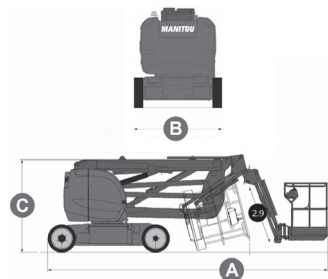

## Elektryczny

Wys. robocza  
**15,0 m**

PRODUCENT	MANITOU
MAKSYMALNA WYSOKOŚĆ ROBOCZA (m)	<b>15,00</b>
MAKSYMALNA WYSOKOŚĆ PODESTU (m)	13,00
NAPĘD	2 koła
KOŁA	niebrudzące
CIEŻAR WŁASNY (kg)	6700
UDŹWIG (kg)	200
WYMIARY KOSZA A x B - dł. x szer. (m)	1,20 x 0,96
WYMIARY URZĄDZENIA D x E x C dł. x szer. x wys. (m)	6,05* x 1,50 x 1,97
OPCJE DODATKOWE	JIB skrzytny
MAKS. ILOŚĆ OSÓB W KOSZU (INDOOR / OUTDOOR)	2/2