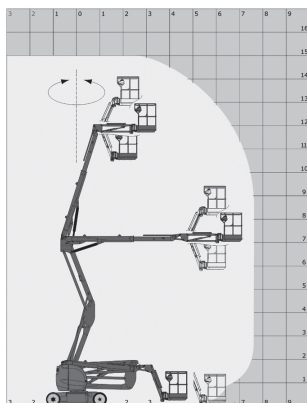

## Elektryczny

Wys. robocza  
**15,0 m**

PRODUCENT	MANITOU
MAKSYMALNA WYSOKOŚĆ ROBOCZA (m)	<b>15,00</b>
MAKSYMALNA WYSOKOŚĆ PODESTU (m)	13,00
NAPĘD	2 koła
KOŁA	niebrudzące
CIEŻAR WŁASNY (kg)	6700
UDŹWIG (kg)	200
WYMIARY KOSZA A x B - dł. x szer. (m)	1,20 x 0,96
WYMIARY URZĄDZENIA D x E x C dł. x szer. x wys. (m)	6,05* x 1,50 x 1,97
OPCJE DODATKOWE	JIB skrzytny
MAKS. ILOŚĆ OSÓB W KOSZU (INDOOR / OUTDOOR)	2/2

\*4,40m po podwinięciu kosza