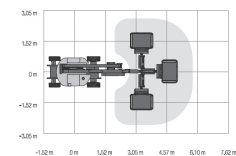

TG 143 K+ES

Z-40/23NRJ GENIE

Teleskopowo-przegubowy

Elektryczny

Wys. robocza
14,3 m

PRODUCENT	GENIE
MAKSYMALNA WYSOKOŚĆ ROBOCZA (m)	14,32
MAKSYMALNA WYSOKOŚĆ PODESTU (m)	12,32
NAPĘD	2 koła
KOŁA	niebrudzące, protektor
CIEŻAR WŁASNY (kg)	6940
UDŹWIG (kg)	227
WYMIARY KOSZA A x B - dł. x szer. (m)	1,17 x 0,76
WYMIARY URZĄDZENIA D x E x C dł. x szer. x wys. (m)	6,53 x 1,50 x 1,98
OPCJE DODATKOWE	JIB skrzytny
MAKS. ILOŚĆ OSÓB W KOSZU (INDOOR / OUTDOOR)	2/2