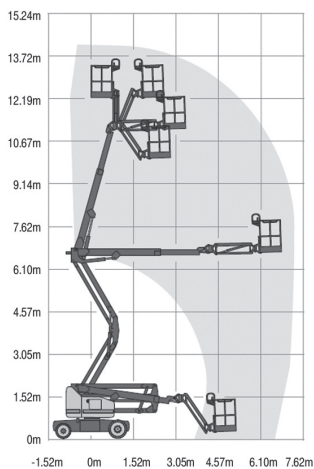

TG 143 K+ES

Z-40/23NRJ GENIE

Teleskopowo-przegubowy

Elektryczny

Wys. robocza
14,3 m

PRODUCENT	GENIE
MAKSYMALNA WYSOKOŚĆ ROBOCZA (m)	14,32
MAKSYMALNA WYSOKOŚĆ PODESTU (m)	12,32
NAPĘD	2 koła
KOŁA	niebrudzące, protektor
CIEŻAR WŁASNY (kg)	6940
UDŹWIG (kg)	227
WYMIARY KOSZA A x B - dł. x szer. (m)	1,17 x 0,76
WYMIARY URZĄDZENIA D x E x C dł. x szer. x wys. (m)	6,53 x 1,50 x 1,98
OPCJE DODATKOWE	JIB skrzytny
MAKS. ILOŚĆ OSÓB W KOSZU (INDOOR / OUTDOOR)	2/2