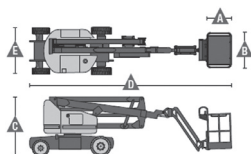

TG 143 K+ES

Z-40/23NRJ GENIE

Teleskopowo-przegubowy

Elektryczny

Wys. robocza
14,3 m

PRODUCENT	GENIE
MAKSYMALNA WYSOKOŚĆ ROBOCZA (m)	14,32
MAKSYMALNA WYSOKOŚĆ PODESTU (m)	12,32
NAPĘD	2 koła
KOŁA	niebrudzące, protektor
CIEŻAR WŁASNY (kg)	6940
UDŹWIG (kg)	227
WYMIARY KOSZA A x B - dł. x szer. (m)	1,17 x 0,76
WYMIARY URZĄDZENIA D x E x C dł. x szer. x wys. (m)	6,53 x 1,50 x 1,98
OPCJE DODATKOWE	JIB skrzytny
MAKS. ILOŚĆ OSÓB W KOSZU (INDOOR / OUTDOOR)	2/2