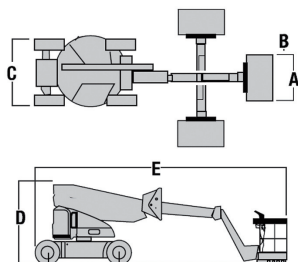

Wys. robocza
14,2 m

PRODUCENT	JLG
MAKSYMALNA WYSOKOŚĆ ROBOCZA (m)	14,19
MAKSYMALNA WYSOKOŚĆ PODESTU (m)	12,19
NAPĘD	2 koła
KOŁA	niebrudzące, protektor
CIEŻAR WŁASNY (kg)	6850
UDŹWIG (kg)	230
WYMIARY KOSZA A x B - dł. x szer. (m)	1,22 x 0,76
WYMIARY URZĄDZENIA E x C x D dł. x szer. x wys. (m)	6,71 x 1,50 x 1,97
OPCJE DODATKOWE	JIB skrętny
MAKS. ILOŚĆ OSÓB W KOSZU (INDOOR / OUTDOOR)	2/2