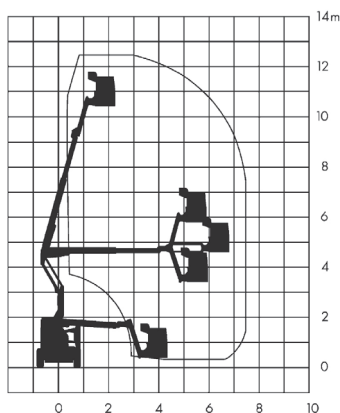

GENIE Z-34/22 IC 4WD

TG 126 KD 4x4

Diesel

Teleskopowo-przegubowy

Wys. robocza
12,5 m

PRODUCENT	JLG
MAKSYMALNA WYSOKOŚĆ ROBOCZA (m)	12,54
MAKSYMALNA WYSOKOŚĆ PODESTU (m)	10,54
NAPĘD	4 koła
KOŁA	czarne, protektor
CIĘŻAR WŁASNY (kg)	4740
UDŹWIG (kg)	227
WYMIARY KOSZA A x B dł. x szer. (m)	1,42 x 0,76
WYMIARY URZĄDZENIA C x D x E dł. x szer. x wys. (m)	5,66 x 1,85 x 2,06
MAKS. ILOŚĆ OSÓB W KOSZU (INDOOR / OUTDOOR)	2/2