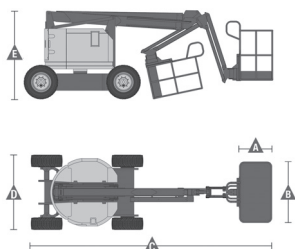

GENIE Z-34/22 IC 4WD

TG 126 KD 4x4

Diesel

Teleskopowo-przegubowy

Wys. robocza
12,5 m

PRODUCENT	JLG
MAKSYMALNA WYSOKOŚĆ ROBOCZA (m)	12,54
MAKSYMALNA WYSOKOŚĆ PODESTU (m)	10,54
NAPĘD	4 koła
KOŁA	czarne, protektor
CIĘŻAR WŁASNY (kg)	4740
UDŹWIG (kg)	227
WYMIARY KOSZA A x B dł. x szer. (m)	1,42 x 0,76
WYMIARY URZĄDZENIA C x D x E dł. x szer. x wys. (m)	5,66 x 1,85 x 2,06
MAKS. ILOŚĆ OSÓB W KOSZU (INDOOR / OUTDOOR)	2/2