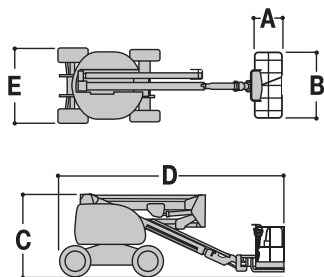

TG 124 KD 4x4 B

340AJ JLG

Teleskopowo-przegubowy

Diesel

Wys. robocza
12,3 m

PRODUCENT	JLG
MAKSYMALNA WYSOKOŚĆ ROBOCZA (m)	12,30
MAKSYMALNA WYSOKOŚĆ PODESTU (m)	10,33
NAPĘD	4 koła
KOŁA	czarne, protektor
CIĘŻAR WŁASNY (kg)	4400
UDŹWIG (kg)	230
WYMIARY KOSZA B x A dł. x szer. (m)	1,52 x 0,76
WYMIARY URZĄDZENIA D x E x C dł. x szer. x wys. (m)	5,52 x 1,93 x 2,00
MAKS. ILOŚĆ OSÓB W KOSZU (INDOOR / OUTDOOR)	2/2