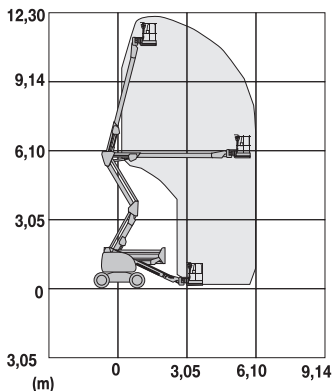

TG 124 KD 4x4 B

340AJ JLG

Teleskopowo-przegubowy

Diesel

Wys. robocza
12,3 m

PRODUCENT	JLG
MAKSYMALNA WYSOKOŚĆ ROBOCZA (m)	12,30
MAKSYMALNA WYSOKOŚĆ PODESTU (m)	10,33
NAPĘD	4 koła
KOŁA	czarne, protektor
CIĘŻAR WŁASNY (kg)	4400
UDŹWIG (kg)	230
WYMIARY KOSZA B x A dł. x szer. (m)	1,52 x 0,76
WYMIARY URZĄDZENIA D x E x C dł. x szer. x wys. (m)	5,52 x 1,93 x 2,00
MAKS. ILOŚĆ OSÓB W KOSZU (INDOOR / OUTDOOR)	2/2