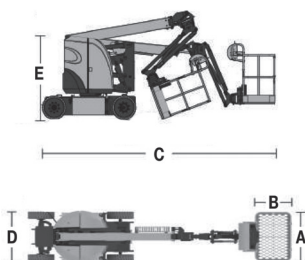

Wys. robocza  
**11,6 m**

PRODUCENT	ZOOMLION
MAKSYMALNA WYSOKOŚĆ ROBOCZA A (m)	<b>11,55</b>
MAKSYMALNA WYSOKOŚĆ PODESTU B (m)	9,55
NAPĘD	elektryczny
KOŁA	czarne, protektor
CIĘŻAR WŁASNY (kg)	6550
UDŹWIG (kg)	230
WYMIARY PLATFORMY A x B dł. x szer. (m)	1,17 x 0,76
WYMIARY URZĄDZENIA C x D x E dł. x szer. x wys. (m)	5,50 x 1,19 x 1,98
MAKS. ILOŚĆ OSÓB W KOSZU (INDOOR / OUTDOOR)	-