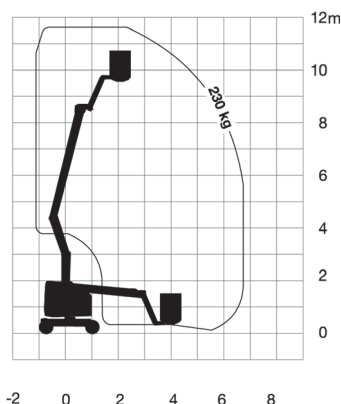

Wys. robocza  
**11,6 m**

PRODUCENT	ZOOMLION
MAKSYMALNA WYSOKOŚĆ ROBOCZA A (m)	<b>11,55</b>
MAKSYMALNA WYSOKOŚĆ PODESTU B (m)	9,55
NAPĘD	elektryczny
KOŁA	czarne, protektor
CIĘŻAR WŁASNY (kg)	6550
UDŹWIG (kg)	230
WYMIARY PLATFORMY A x B dł. x szer. (m)	1,17 x 0,76
WYMIARY URZĄDZENIA C x D x E dł. x szer. x wys. (m)	5,50 x 1,19 x 1,98
MAKS. ILOŚĆ OSÓB W KOSZU (INDOOR / OUTDOOR)	-