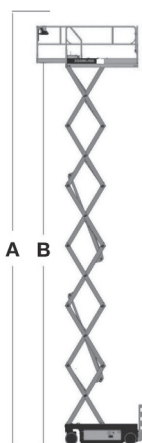

S 78 ES**ZS0607ACW-Li****ZOOMLION****Nożycowy****Elektryczny**

PRODUCENT	ZOOMLION
MAKSYMALNA WYSOKOŚĆ ROBOCZA A (m)	7,80
MAKSYMALNA WYSOKOŚĆ PODESTU B (m)	5,80
NAPĘD	2 koła
KOŁA	niebrudzące
CIEŻAR WŁASNY (kg)	1620
UDŹWIG (kg)	230
WYMIARY PLATFORMY F x G dł. x szer. (m)	1,65 x 0,74
PLATFORMA WYSUWANANA H (m)	0,91
WYMIARY URZĄDZENIA C x D x E dł. x szer. x wys. (m)	1,85 x 0,81 x 2,20
MAKS. ILOŚĆ OSÓB W KOSZU (INDOOR / OUTDOOR)	2/1