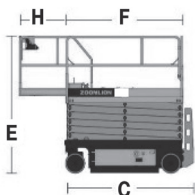

S 78 ES**ZS0607ACW-Li****ZOOMLION****Nożycowy****Elektryczny**

PRODUCENT	ZOOMLION
MAKSYMALNA WYSOKOŚĆ ROBOCZA A (m)	7,80
MAKSYMALNA WYSOKOŚĆ PODESTU B (m)	5,80
NAPĘD	2 koła
KOŁA	niebrudzące
CIEŻAR WŁASNY (kg)	1620
UDŹWIG (kg)	230
WYMIARY PLATFORMY F x G dł. x szer. (m)	1,65 x 0,74
PLATFORMA WYSUWANANA H (m)	0,91
WYMIARY URZĄDZENIA C x D x E dł. x szer. x wys. (m)	1,85 x 0,81 x 2,20
MAKS. ILOŚĆ OSÓB W KOSZU (INDOOR / OUTDOOR)	2/1