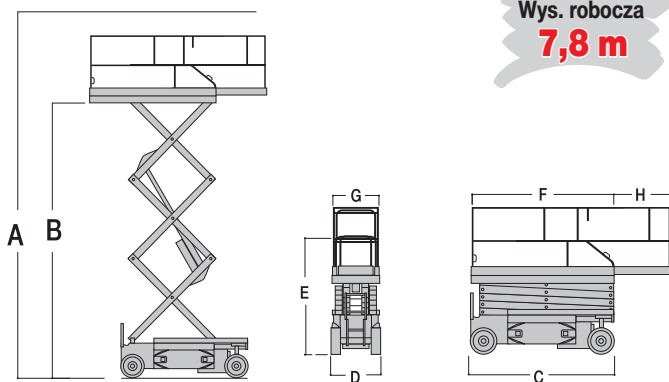

Wys. robocza
7,8 m

PRODUCENT	JLG
MAKSYMALNA WYSOKOŚĆ ROBOCZA A (m)	7,72
MAKSYMALNA WYSOKOŚĆ PODESTU B (m)	5,72
NAPĘD	2 koła
KOŁA	niebrudzące
CIEŻAR WŁASNY (kg)	1550
UDŹWIG (kg)	230
WYMIARY PLATFORMY F x G dł. x szer. (m)	1,87 x 0,76
PLATFORMA WYSUWANA (m) H	0,90
WYMIARY URZĄDZENIA C x D x E dł. x szer. x wys. (m)	1,87 x 0,76 x 2,02
MAKS. ILOŚĆ OSÓB W KOSZU (INDOOR / OUTDOOR)	2/1