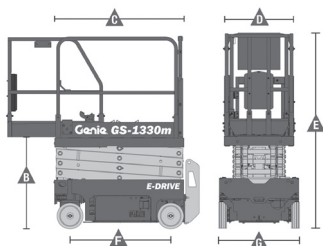

Wys. robocza  
**5,9 m**

PRODUCENT	GENIE
<b>MAKSYMALNA WYSOKOŚĆ ROBOCZA</b>	<b>5,90</b>
MAKSYMALNA WYSOKOŚĆ PODESTU A (m)	3,90
NAPĘD	2 koła
KOŁA	szare, niebrudzące
CIEŻAR WŁASNY (kg)	885
UDŹWIG (kg)	227
WYMIARY PLATFORMY C x D dł. x szer. (m)	1,26 x 0,67
PLATFORMA WYSUWANA (m)	0,46
WYMIARY URZĄDZENIA F x G x E dł. x szer. x wys. (m)	1,41 x 0,78 x 1,68
MAKS. ILOŚĆ OSÓB W KOSZU (INDOOR / OUTDOOR)	2/1