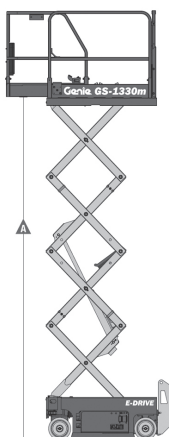

Wys. robocza  
**5,9 m**

PRODUCENT	GENIE
<b>MAKSYMALNA WYSOKOŚĆ ROBOCZA</b>	<b>5,90</b>
MAKSYMALNA WYSOKOŚĆ PODESTU A (m)	3,90
NAPĘD	2 koła
KOŁA	szare, niebrudzące
CIEŻAR WŁASNY (kg)	885
UDŹWIG (kg)	227
WYMIARY PLATFORMY C x D dł. x szer. (m)	1,26 x 0,67
PLATFORMA WYSUWANA (m)	0,46
WYMIARY URZĄDZENIA F x G x E dł. x szer. x wys. (m)	1,41 x 0,78 x 1,68
MAKS. ILOŚĆ OSÓB W KOSZU (INDOOR / OUTDOOR)	2/1