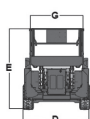

S 182 SD D 4x4**GS-5390RT****GENIE****Nożycowy****Diesel**

PRODUCENT	GENIE
MAKSYMALNA WYSOKOŚĆ ROBOCZA A (m)	17,95
MAKSYMALNA WYSOKOŚĆ PODESTU B (m)	15,95
NAPEŁD	4 koła
KOŁA	czarne, protektor
CIĘŻAR WŁASNY (kg)	7639
UDŹWIG (kg)	680
WYMIARY PLATFORMY K x G (rozłożona) dł. x szer. (m)	6,57 x 1,83
PLATFORMA WYSUWANANA (m) H + I	1,52 + 1,22
WYMIARY URZĄDZENIA C x D x E dł. x szer. x wys. (m)	4,88 x 2,36 x 3,15
WYPOSAŻENIE OPCJONALNE	podpory
MAKS. ILOŚĆ OSÓB W KOSZU (INDOOR / OUTDOOR)	4/4