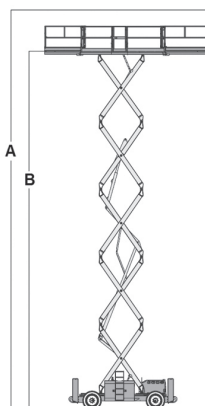

S 182 SD D 4x4**GS-5390RT****GENIE****Nożycowy****Diesel**

PRODUCENT	GENIE
MAKSYMALNA WYSOKOŚĆ ROBOCZA A (m)	17,95
MAKSYMALNA WYSOKOŚĆ PODESTU B (m)	15,95
NAPEŁD	4 koła
KOŁA	czarne, protektor
CIĘŻAR WŁASNY (kg)	7639
UDŹWIG (kg)	680
WYMIARY PLATFORMY K x G (rozłożona) dł. x szer. (m)	6,57 x 1,83
PLATFORMA WYSUWANANA (m) H + I	1,52 + 1,22
WYMIARY URZĄDZENIA C x D x E dł. x szer. x wys. (m)	4,88 x 2,36 x 3,15
WYPOSAŻENIE OPCJONALNE	podpory
MAKS. ILOŚĆ OSÓB W KOSZU (INDOOR / OUTDOOR)	4/4