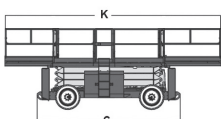

S 182 SD D 4x4**GS-5390RT****GENIE****Nożycowy****Diesel**

PRODUCENT	GENIE
MAKSYMALNA WYSOKOŚĆ ROBOCZA A (m)	17,95
MAKSYMALNA WYSOKOŚĆ PODESTU B (m)	15,95
NAPEŁD	4 koła
KOŁA	czarne, protektor
CIĘŻAR WŁASNY (kg)	7639
UDŹWIG (kg)	680
WYMIARY PLATFORMY K x G (rozłożona) dł. x szer. (m)	6,57 x 1,83
PLATFORMA WYSUWANANA (m) H + I	1,52 + 1,22
WYMIARY URZĄDZENIA C x D x E dł. x szer. x wys. (m)	4,88 x 2,36 x 3,15
WYPOSAŻENIE OPCJONALNE	podpory
MAKS. ILOŚĆ OSÓB W KOSZU (INDOOR / OUTDOOR)	4/4