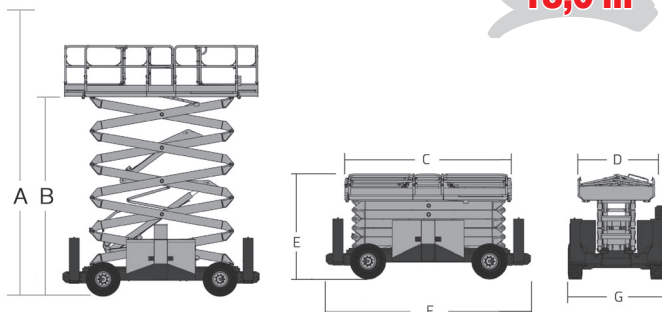

Wys. robocza
18,0 m

PRODUCENT	ZOOMLION
MAKSYMALNA WYSOKOŚĆ ROBOCZA A (m)	18,00
MAKSYMALNA WYSOKOŚĆ PODESTU B (m)	16,00
NAPEŁD	4 koła
KOŁA	niebrudzące, protektor
CIEŻAR WŁASNY (kg)	8650
UDŹWIG (kg)	680
WYMIARY PLATFORMY F x G dł. x szer. (m)	3,98 x 1,83
PLATFORMA WYSUWANA (m) H	1,30
WYMIARY URZĄDZENIA C x D x E dł. x szer. x wys. (m)	4,88 x 2,30 x 2,03
MAKS. ILOŚĆ OSÓB W KOSZU (INDOOR / OUTDOOR)	-