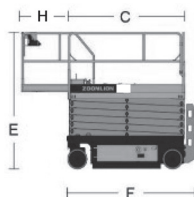

Wys. robocza
15,7 m

PRODUCENT	ZOOMLION
MAKSYMALNA WYSOKOŚĆ ROBOCZA A (m)	15,70
MAKSYMALNA WYSOKOŚĆ PODESTU B (m)	13,70
NAPEŁD	4 koła
KOŁA	niebrudzące, protektor
CIEŻAR WŁASNY (kg)	3310
UDŹWIG (kg)	350
WYMIARY PLATFORMY C x D dł. x szer. (m)	2,67 x 1,12
PLATFORMA WYSUWANA (m) H	0,91
WYMIARY URZĄDZENIA F x G x E dł. x szer. x wys. (m)	2,87 x 1,40 x 1,68
MAKS. ILOŚĆ OSÓB W KOSZU (INDOOR / OUTDOOR)	-