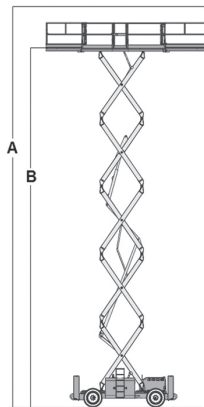

**S 151 SD D 4x4 B****GS-4390RT****GENIE****Nożycowy****Diesel**

PRODUCENT	GENIE
<b>MAKSYMALNA WYSOKOŚĆ ROBOCZA A (m)</b>	<b>14,75</b>
MAKSYMALNA WYSOKOŚĆ PODESTU B (m)	12,75
NAPĘD	4 koła
KOŁA	czarne, protektor
CIĘŻAR WŁASNY (kg)	7100
UDŹWIG (kg)	680
WYMIARY PLATFORMY K x G (rozłożona) dł. x szer. (m)	6,57 x 1,83
PLATFORMA WYSUWANA (m) H + I	1,22 + 1,52
WYMIARY URZĄDZENIA C x D x E dł. x szer. x wys. (m)	4,88 x 2,36 x 2,93
WYPOSAŻENIE OPCJONALNE	podpory
MAKS. ILOŚĆ OSÓB W KOSZU (INDOOR / OUTDOOR)	7/7