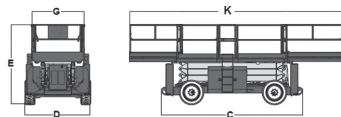

**S 151 SD D 4x4 B****GS-4390RT****GENIE****Nożycowy****Diesel**

PRODUCENT	GENIE
<b>MAKSYMALNA WYSOKOŚĆ ROBOCZA A (m)</b>	<b>14,75</b>
MAKSYMALNA WYSOKOŚĆ PODESTU B (m)	12,75
NAPĘD	4 koła
KOŁA	czarne, protektor
CIĘŻAR WŁASNY (kg)	7100
UDŹWIG (kg)	680
WYMIARY PLATFORMY K x G (rozłożona) dł. x szer. (m)	6,57 x 1,83
PLATFORMA WYSUWANA (m) H + I	1,22 + 1,52
WYMIARY URZĄDZENIA C x D x E dł. x szer. x wys. (m)	4,88 x 2,36 x 2,93
WYPOSAŻENIE OPCJONALNE	podpory
MAKS. ILOŚĆ OSÓB W KOSZU (INDOOR / OUTDOOR)	7/7