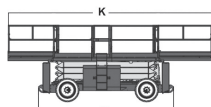

Wys. robocza
12,0 m

PRODUCENT	GENIE
MAKSYMALNA WYSOKOŚĆ ROBOCZA A (m)	11,94
MAKSYMALNA WYSOKOŚĆ PODESTU B (m)	9,94
NAPEŁD	4 koła
KOŁA	czarne, protektor
CIĘŻAR WŁASNY (kg)	6627
UDŹWIG (kg)	1134
WYMIARY PLATFORMY K x G (rozłożona) dł. x szer. (m)	6,57 x 1,83
PLATFORMA WYSUWANA (m) H + I	1,22 + 1,52
WYMIARY URZĄDZENIA C x D x E dł. x szer. x wys. (m)	3,94* x 2,36** x 2,71
WYPOSAŻENIE OPCJONALNE	podpory
MAKS. ILOŚĆ OSÓB W KOSZU (INDOOR / OUTDOOR)	7/7

*4,88 urządzenia z dwoma balkonami

**2,57 przy szerokich oponach

info@mateco.pl