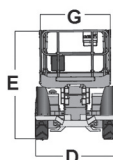

# HAULOTTE COMPACT 12DX S 121 D 4x4 B

Diesel

Nożycowy

**Wys. robocza**  
**12,1 m**

PRODUCENT	HAULOTTE
<b>MAKSYMALNA WYSOKOŚĆ ROBOCZA A (m)</b>	<b>12,15</b>
MAKSYMALNA WYSOKOŚĆ PODESTU B (m)	10,15
NAPEŁD	4 koła
KOŁA	czarne, protektor
CIĘŻAR WŁASNY (kg)	4060
UDŹWIG (kg)	450
WYMIARY PLATFORMY F x G dł. x szer. (m)	2,50 x 1,54
PLATFORMA WYSUWANA (m) H	1,20
WYMIARY URZĄDZENIA C x D x E dł. x szer. x wys. (m)	3,17 x 1,80 x 2,55
WYPOSAŻENIE OPCJONALNE	podpory
MAKS. ILOŚĆ OSÓB W KOSZU (INDOOR / OUTDOOR)	3/3