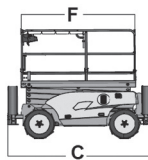

# HAULOTTE COMPACT 12DX S 121 D 4x4 B

Diesel

Nożycowy

**Wys. robocza**  
**12,1 m**

PRODUCENT	HAULOTTE
<b>MAKSYMALNA WYSOKOŚĆ ROBOCZA A (m)</b>	<b>12,15</b>
MAKSYMALNA WYSOKOŚĆ PODESTU B (m)	10,15
NAPEŁD	4 koła
KOŁA	czarne, protektor
CIĘŻAR WŁASNY (kg)	4060
UDŹWIG (kg)	450
WYMIARY PLATFORMY F x G dł. x szer. (m)	2,50 x 1,54
PLATFORMA WYSUWANA (m) H	1,20
WYMIARY URZĄDZENIA C x D x E dł. x szer. x wys. (m)	3,17 x 1,80 x 2,55
WYPOSAŻENIE OPCJONALNE	podpory
MAKS. ILOŚĆ OSÓB W KOSZU (INDOOR / OUTDOOR)	3/3