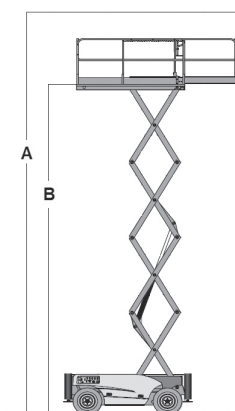

# HAULOTTE COMPACT 12DX S 121 D 4x4 B

Diesel

Nożycowy

**Wys. robocza**  
**12,1 m**

PRODUCENT	HAULOTTE
<b>MAKSYMALNA WYSOKOŚĆ ROBOCZA A (m)</b>	<b>12,15</b>
MAKSYMALNA WYSOKOŚĆ PODESTU B (m)	10,15
NAPEŁD	4 koła
KOŁA	czarne, protektor
CIĘŻAR WŁASNY (kg)	4060
UDŹWIG (kg)	450
WYMIARY PLATFORMY F x G dł. x szer. (m)	2,50 x 1,54
PLATFORMA WYSUWANA (m) H	1,20
WYMIARY URZĄDZENIA C x D x E dł. x szer. x wys. (m)	3,17 x 1,80 x 2,55
WYPOSAŻENIE OPCJONALNE	podpory
MAKS. ILOŚĆ OSÓB W KOSZU (INDOOR / OUTDOOR)	3/3