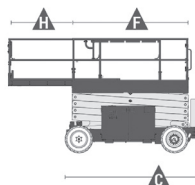

Wys. robocza
11,8 m

PRODUCENT	GENIE
MAKSYMALNA WYSOKOŚĆ ROBOCZA A (m)	11,75
MAKSYMALNA WYSOKOŚĆ PODESTU B (m)	9,75
NAPĘD	2 koła
KOŁA	czarne, protektor
CIEŻAR WŁASNY (kg)	3623
UDŹWIG (kg)	454
WYMIARY PLATFORMY F x G dł. x szer. (m)	2,79 x 1,60
PLATFORMA WYSUWANA (m) H	1,52
WYMIARY URZĄDZENIA C x D x E dł. x szer. x wys. (m)	3,12 x 1,75 x 2,59
MAKS. ILOŚĆ OSÓB W KOSZU (INDOOR / OUTDOOR)	4/2