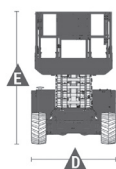

Wys. robocza
11,8 m

PRODUCENT	GENIE
MAKSYMALNA WYSOKOŚĆ ROBOCZA A (m)	11,75
MAKSYMALNA WYSOKOŚĆ PODESTU B (m)	9,75
NAPĘD	2 koła
KOŁA	czarne, protektor
CIEŻAR WŁASNY (kg)	3623
UDŹWIG (kg)	454
WYMIARY PLATFORMY F x G dł. x szer. (m)	2,79 x 1,60
PLATFORMA WYSUWANA (m) H	1,52
WYMIARY URZĄDZENIA C x D x E dł. x szer. x wys. (m)	3,12 x 1,75 x 2,59
MAKS. ILOŚĆ OSÓB W KOSZU (INDOOR / OUTDOOR)	4/2