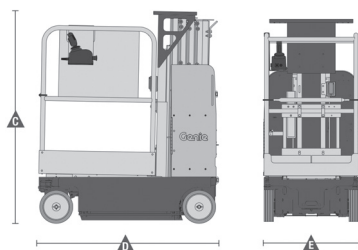

Wys. robocza
8,0 m

PRODUCENT	GENIE
MAKSYMALNA WYSOKOŚĆ ROBOCZA (m)	8,02
MAKSYMALNA WYSOKOŚĆ PODESTU (m)	6,02
NAPĘD	2 koła
KOŁA	niebрудzące
CIEŻAR WŁASNY (kg)	1112
UDŹWIG (kg)	159 / 113*
WYMIARY PLATFORMY E x D dł. x szer. (m)	0,89 x 0,75
PLATFORMA WYSUWANA (m) F	1,40 x 0,75
WYMIARY URZĄDZENIA A x B x C dł. x szer. x wys. (m)	1,35 x 0,80 x 1,98
MAKS. ILOŚĆ OSÓB W KOSZU (INDOOR / OUTDOOR)	1/0