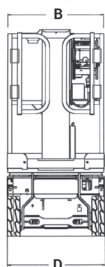

## Elektryczny

Wys. robocza  
**5,7 m**

PRODUCENT	JLG
<b>MAKSYMALNA WYSOKOŚĆ ROBOCZA (m)</b>	<b>5,66</b>
MAKSYMALNA WYSOKOŚĆ PODESTU (m)	3,66
NAPĘD	2 koła
KOŁA	niebrudzące
CIEŻAR WŁASNY (kg)	790
UDŹWIG (kg)	230
WYMIARY KOSZA A x B dł. x szer. (m)	1,26 x 0,69
WYMIARY URZĄDZENIA C x D x E dł. x szer. x wys. (m)	1,36 x 0,76 x 1,65
MAKS. ILOŚĆ OSÓB W KOSZU (INDOOR / OUTDOOR)	1/0