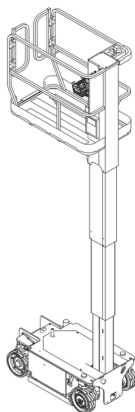

## Roll-Lift

## Elektryczny

Wys. robocza  
**5,7 m**

PRODUCENT	JLG
<b>MAKSYMALNA WYSOKOŚĆ ROBOCZA (m)</b>	<b>5,66</b>
MAKSYMALNA WYSOKOŚĆ PODESTU (m)	3,66
NAPĘD	2 koła
KOŁA	niebrudzące
CIEŻAR WŁASNY (kg)	790
UDŹWIG (kg)	230
WYMIARY KOSZA A x B dł. x szer. (m)	1,26 x 0,69
WYMIARY URZĄDZENIA C x D x E dł. x szer. x wys. (m)	1,36 x 0,76 x 1,65
MAKS. ILOŚĆ OSÓB W KOSZU (INDOOR / OUTDOOR)	1/0