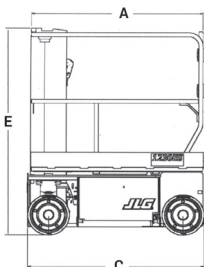

## Elektryczny

Wys. robocza  
**5,7 m**

PRODUCENT	JLG
<b>MAKSYMALNA WYSOKOŚĆ ROBOCZA (m)</b>	<b>5,66</b>
MAKSYMALNA WYSOKOŚĆ PODESTU (m)	3,66
NAPĘD	2 koła
KOŁA	niebrudzące
CIEŻAR WŁASNY (kg)	790
UDŹWIG (kg)	230
WYMIARY KOSZA A x B dł. x szer. (m)	1,26 x 0,69
WYMIARY URZĄDZENIA C x D x E dł. x szer. x wys. (m)	1,36 x 0,76 x 1,65
MAKS. ILOŚĆ OSÓB W KOSZU (INDOOR / OUTDOOR)	1/0