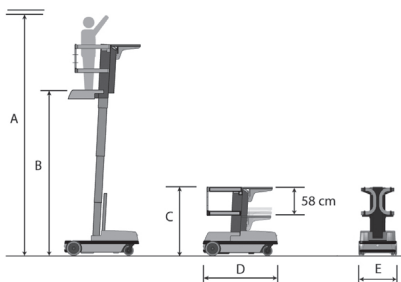

RL 53 E

SPRINT BRAVIISOL

Roll-Lift

Elektryczny

Wys. robocza
5,35 m

**NIE WYMAGA
UPRAWNIENI**

PRODUCENT	BRAVIISOL
MAKSYMALNA WYSOKOŚĆ ROBOCZA B (m)	5,35
MAKSYMALNA WYSOKOŚĆ PODESTU A (m)	3,35
NAPĘD	2 koła
KOŁA	niebrudzące
CIĘŻAR WŁASNY (kg)	660
UDŹWIG (kg)	maks. waga operatora 130 kg+ ładowność mostka 113 kg + ładowność tacy ładunkowej 90 kg
WYMIARY PLATFORMY D x C	-
dł. x szer. (m)	-
PLATFORMA WYSUWANĄ	-
WYMIARY URZĄDZENIA D x E x C	1,50 x 0,808 x 1,441
dł. x szer. x wys. (m)	
MAKS. ILOŚĆ OSÓB W KOSZU (INDOOR / OUTDOOR)	1/0