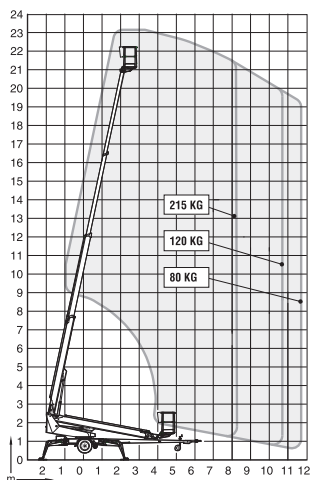

AT 230 B/E

230T DINO

Podest na przyczepie

Benzyn. / Elektr.

Wys. robocza
23,0 m

PRODUCENT	DINO
MAKSYMALNA WYSOKOŚĆ ROBOCZA (m)	23,00
MAKSYMALNA WYSOKOŚĆ PODESTU (m)	21,00
KOŁA	czarne, protektor
CIEŻAR WŁASNY (kg)	2960
UDŹWIG (kg)	215
WYMIARY KOSZA A x B dł. x szer. (m)	1,30 x 0,70
WYMIARY URZĄDZENIA C x D x E dł. x szer. x wys. (m)	8,15 x 2,05 x 2,24
ROZSTAW ŁAP F x F (m)	4,85 x 4,85
MAKS. ILOŚĆ OSÓB W KOSZU (INDOOR / OUTDOOR)	2/2