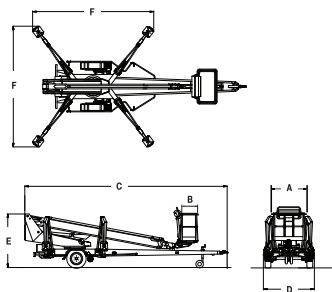

AT 230 B/E

230T DINO

Podest na przyczepie

Benzyn. / Elektr.

Wys. robocza
23,0 m

PRODUCENT	DINO
MAKSYMALNA WYSOKOŚĆ ROBOCZA (m)	23,00
MAKSYMALNA WYSOKOŚĆ PODESTU (m)	21,00
KOŁA	czarne, protektor
CIEŻAR WŁASNY (kg)	2960
UDŹWIG (kg)	215
WYMIARY KOSZA A x B dł. x szer. (m)	1,30 x 0,70
WYMIARY URZĄDZENIA C x D x E dł. x szer. x wys. (m)	8,15 x 2,05 x 2,24
ROZSTAW ŁAP F x F (m)	4,85 x 4,85
MAKS. ILOŚĆ OSÓB W KOSZU (INDOOR / OUTDOOR)	2/2